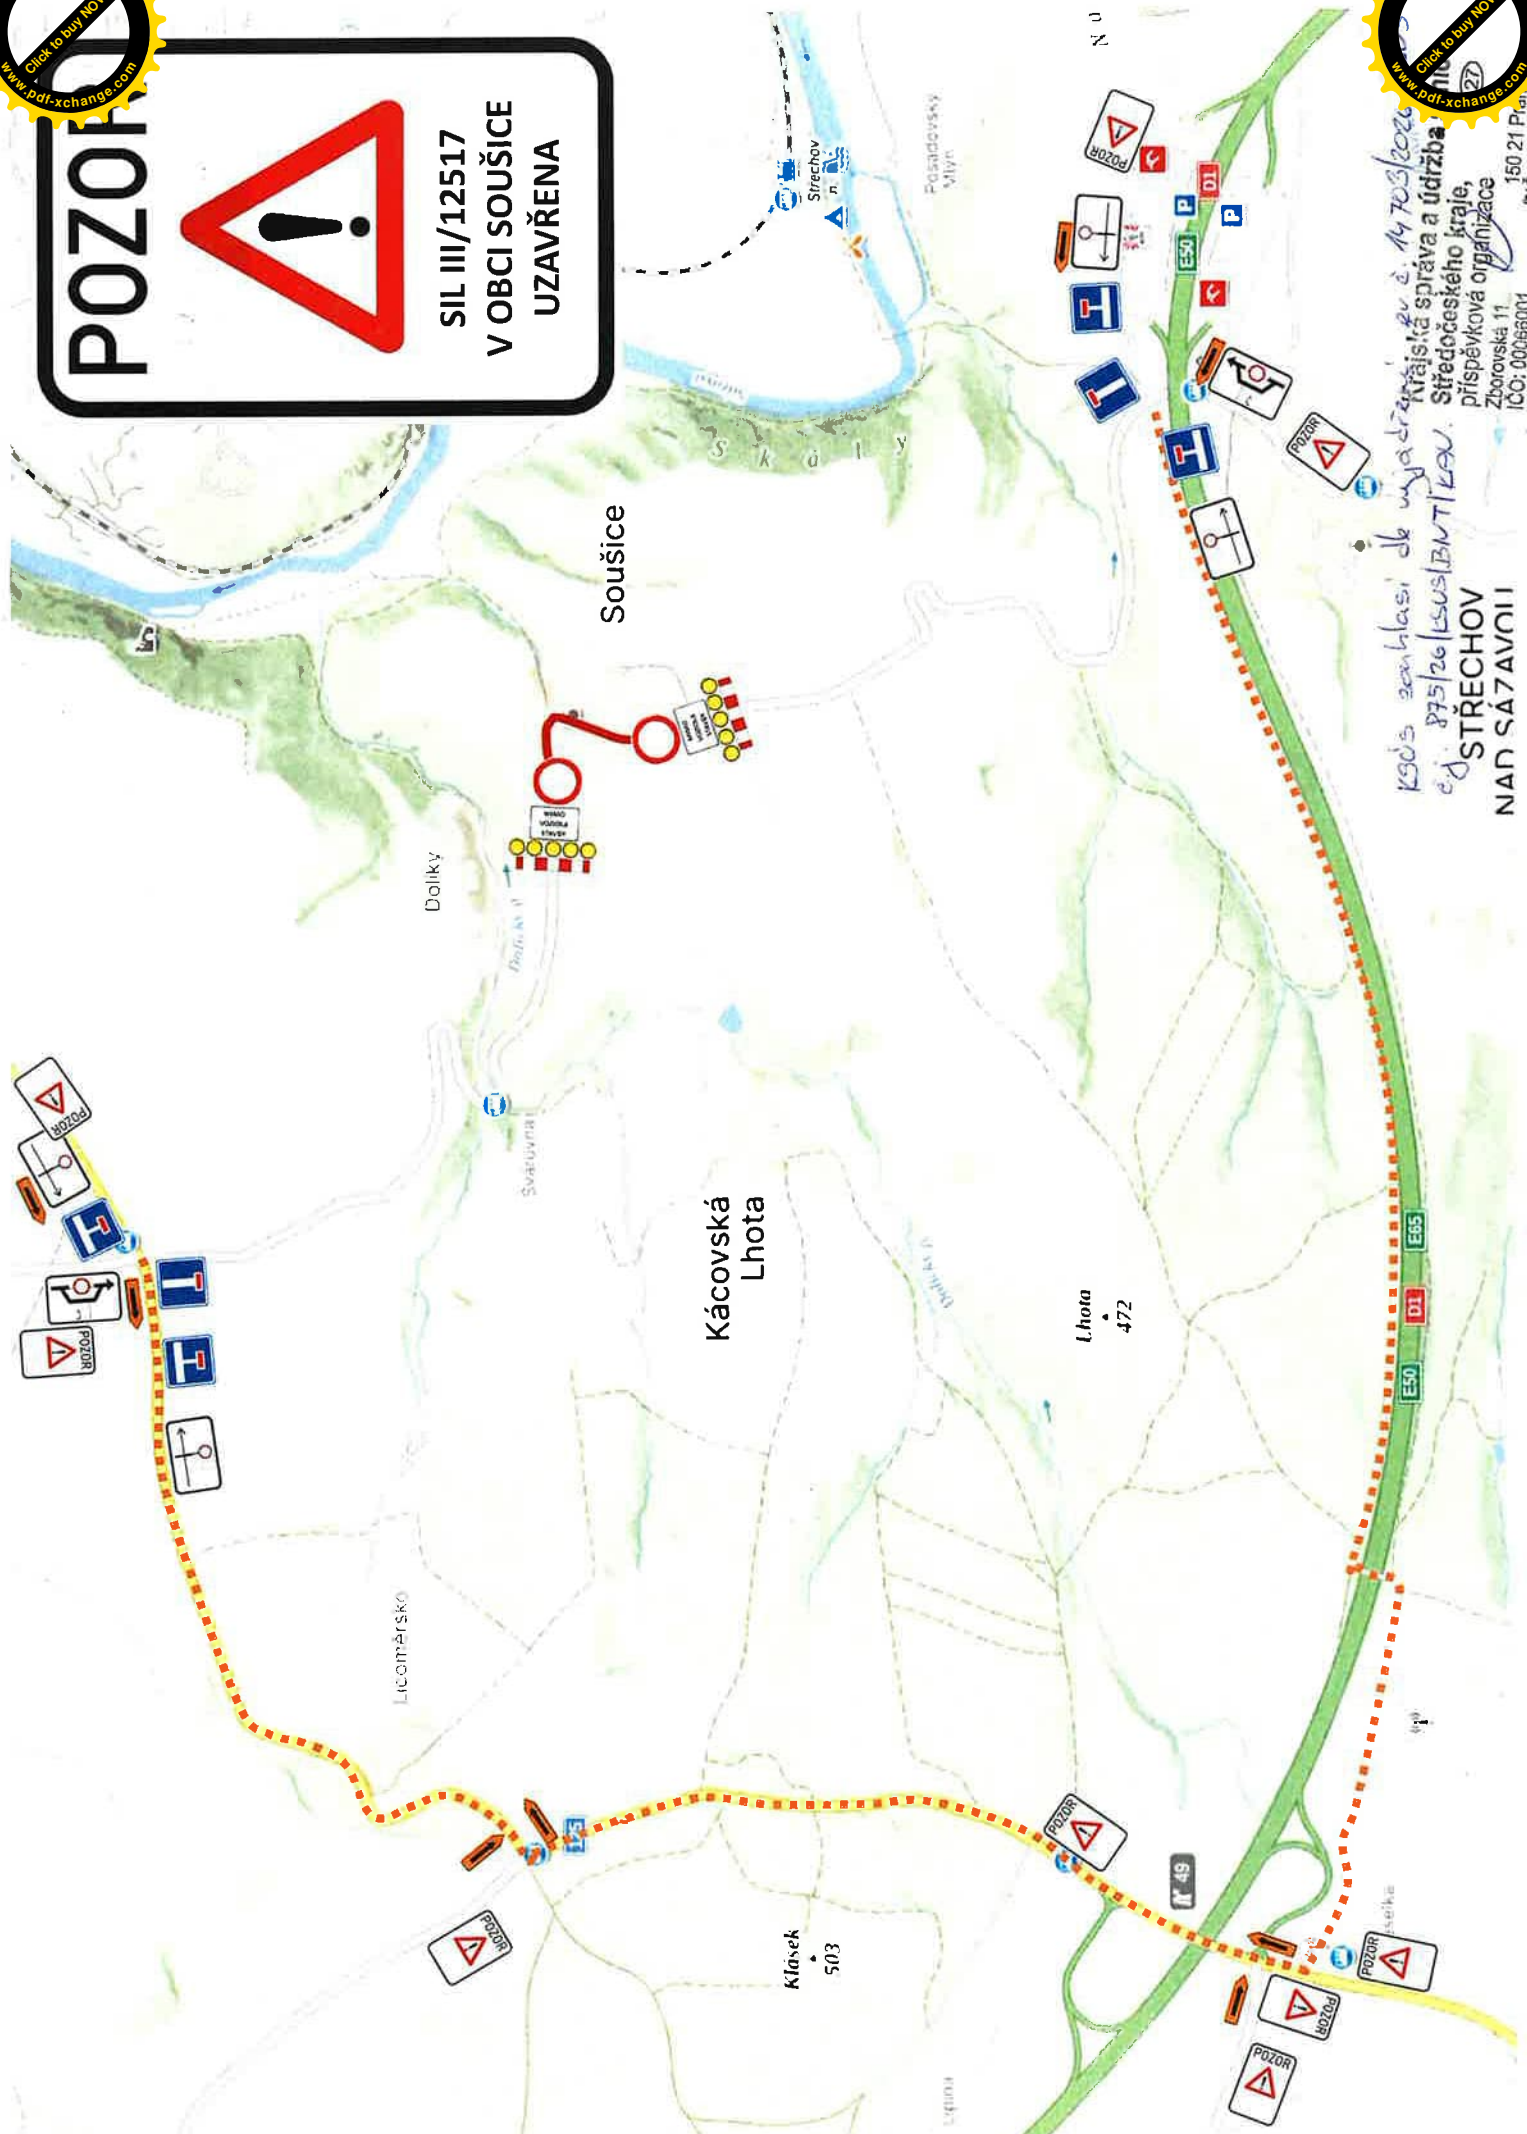

**POZOR**

**SIL III/12517  
V OBCI SOUŠICE  
UZAVŘENA**

KSO's zanikla síle vyjadřena v. 14. 7. 2020  
 Krajská správa a údržba  
 Středočeského kraje,  
 příspěvková organizace  
 Zborovská 11  
 IČO: 00066001  
 16.3.26  
 150 21 Plzeň  
 DIČ: CZ0006600

**POZOR**

**SIL. III/12518  
V OBCI TICHONICE  
UZAVŘENA**

# Uzavírky MK na etapy.

Tichonice

Státní úřad pro údržbu silnic  
Českého kraje,  
pévková organizace  
rovní 11 150 02  
: 00066001  
DÍC: 16 5 2026

125

**POZOR**

**MK  
V OBCI TICHONICE  
TICHONICE - KÁČOVEC  
UZAVŘENA**