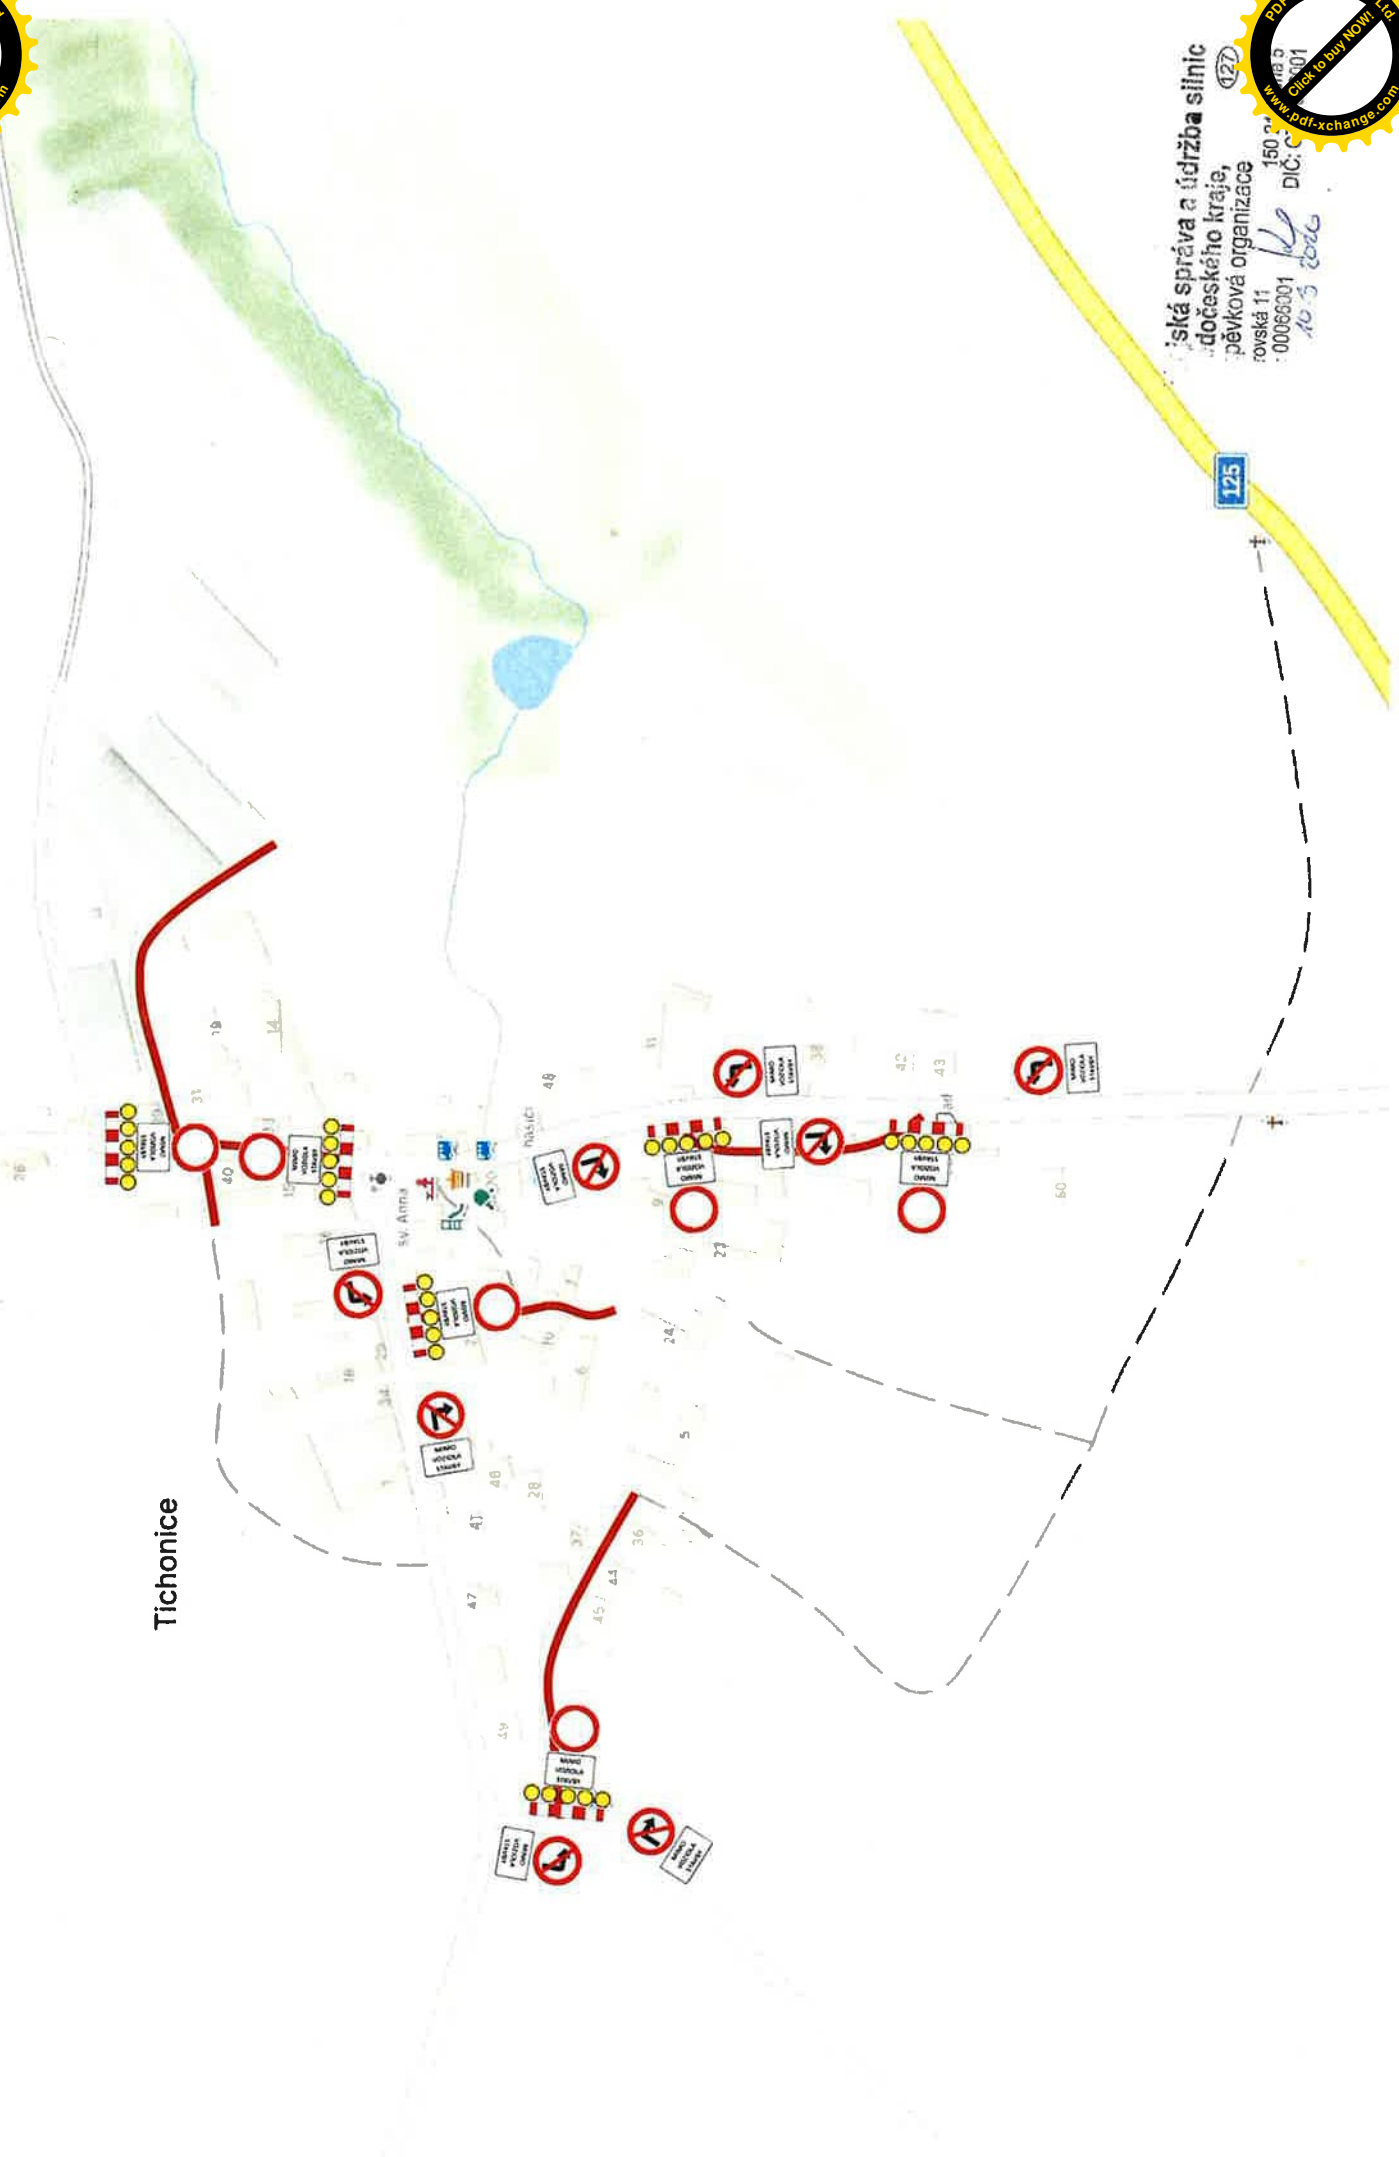

**POZOR**

**SIL III/12517  
V OBCI SOUŠICE  
UZAVŘENA**

KSO's zanikla síle vyjadřena v. 14. 7. 2020  
 Krajská správa a údržba  
 Středočeského kraje,  
 příspěvková organizace  
 Zborovská 11  
 IČO: 00066001  
 16.3.26  
 150 21 Plzeň  
 DIČ: CZ0006600

**POZOR**

**SIL. III/12518  
V OBCI TICHONICE  
UZAVŘENA**

# Uzavírky MK na etapy.

Tichonice

Státní úřad pro údržbu silnic  
Českého kraje,  
pévková organizace  
rovní 11 150 02  
: 00066001  
DÍC: 16 5 2026

125

**POZOR**

**MK  
V OBCI TICHONICE  
TICHONICE - KÁČOVEC  
UZAVŘENA**