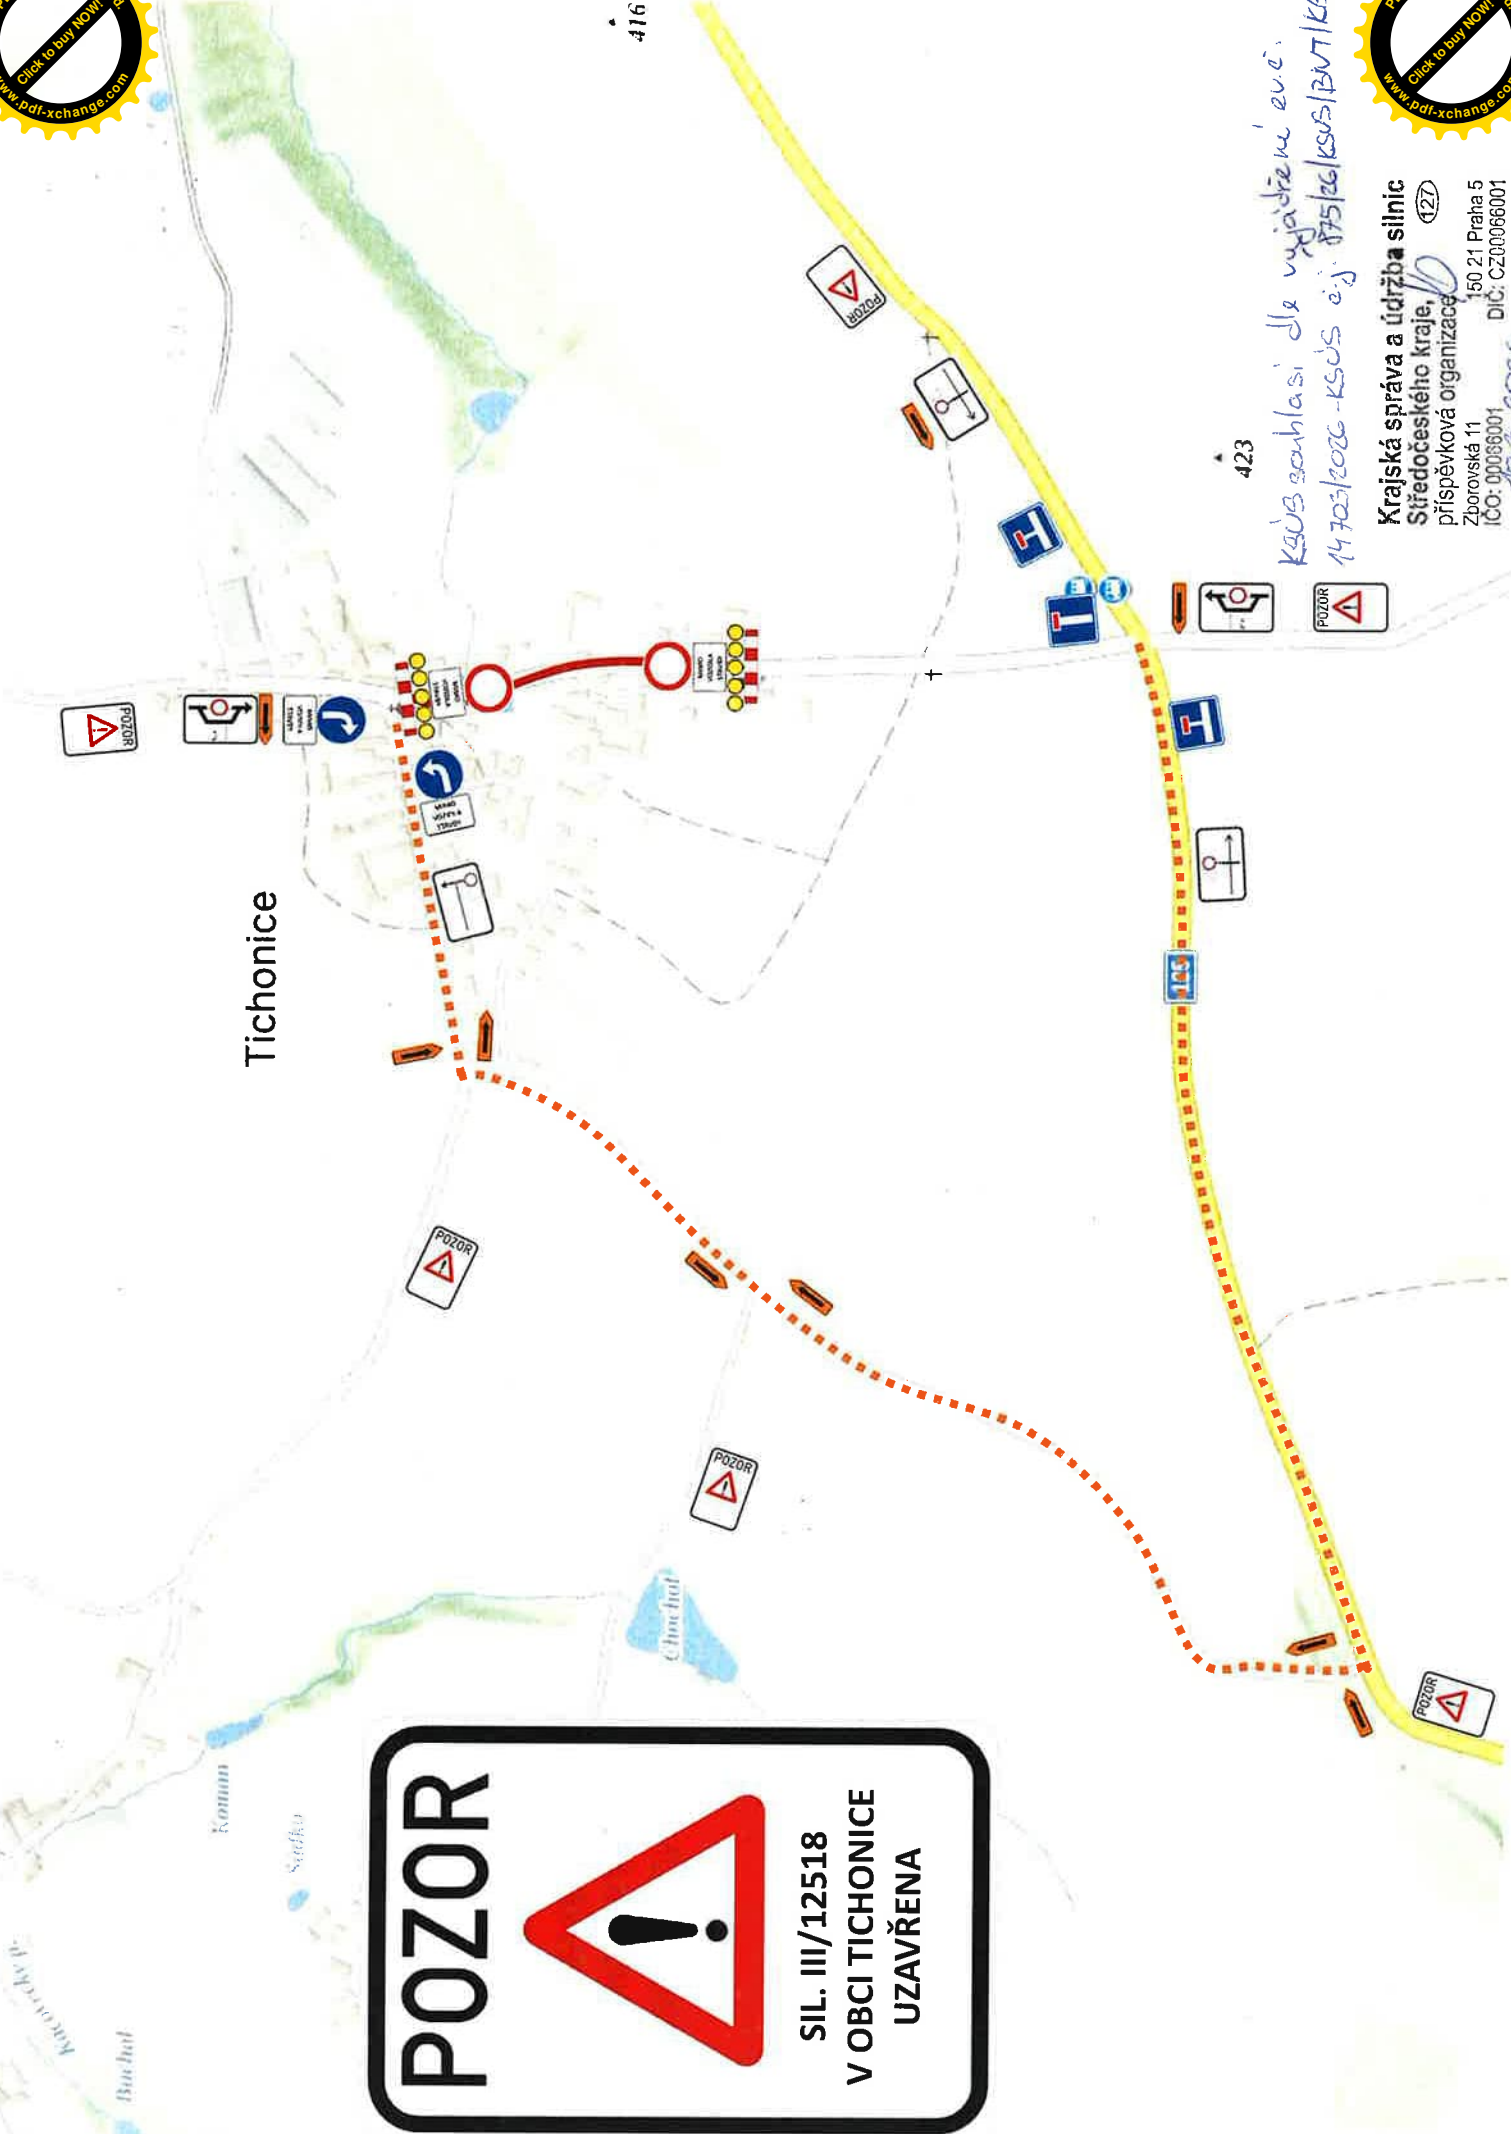

Tichonice

416

423

KSÚS souhlasí dle vyjádření ev.č. 14703/2026-KSÚS v.j. 175/26/KSÚS/BVT/KAU.

Krajská správa a údržba silnic
Středočeského kraje, (27)
příspěvková organizace
Zborovská 11, 150 21 Praha 5
IČO: 09096001
DIČ: CZ00066001
16.3.2026

POZOR

**SIL. III/12518
V OBCI TICHONICE
UZAVŘENA**