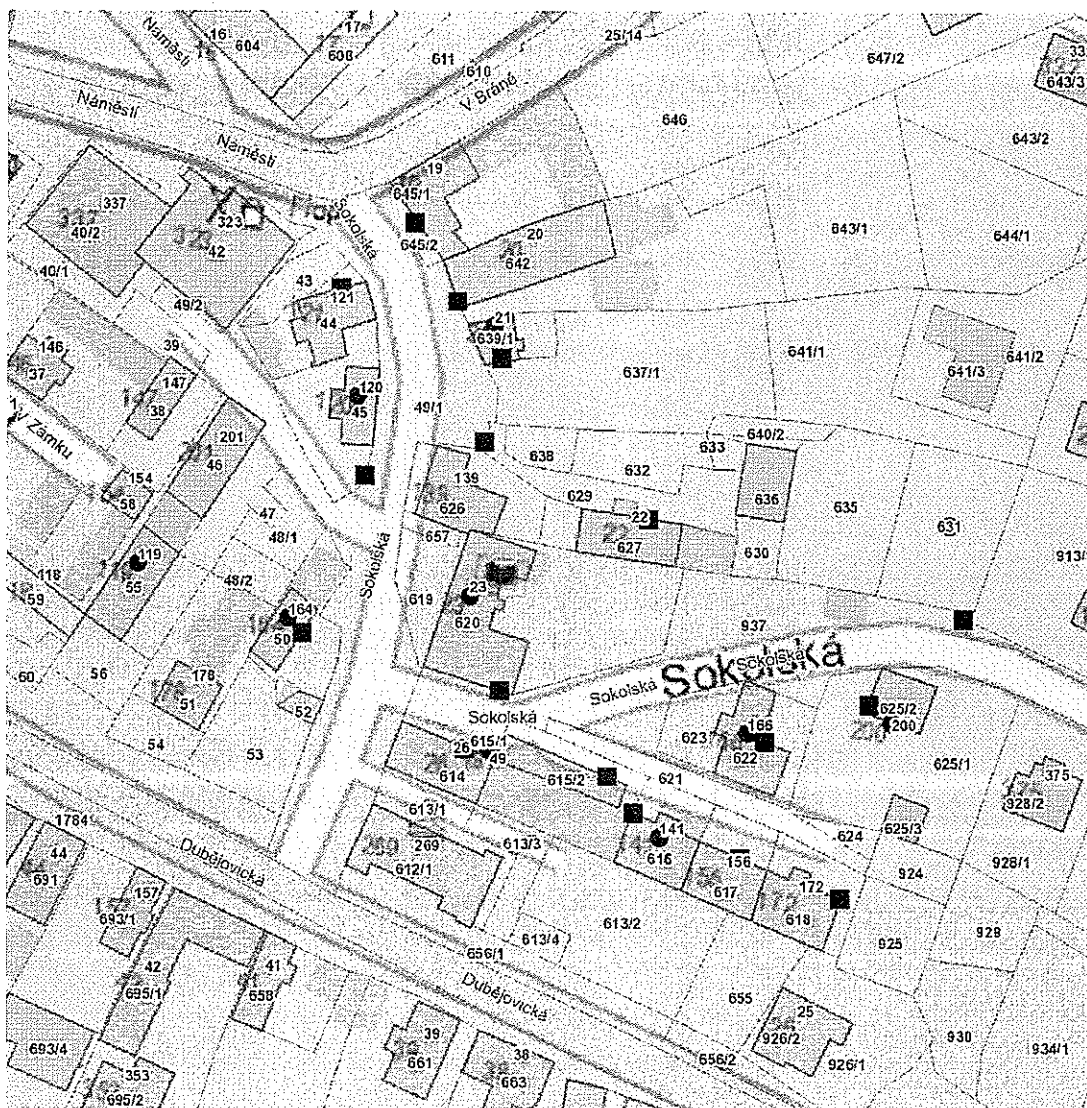

dne **2. 10. 2024** od **8:00** do **16:00** hodin

Orientační mapový podklad odstávkou dotčených lokalit

VYSVĚTLIVKY

- – adresy dotčené odstávkou elektřiny
- – místa připojení k elektrické síti dotčená odstávkou

INFORMACE ZASLÁNA

IDDS: vf6b37t (Město Trhový Štěpánov)